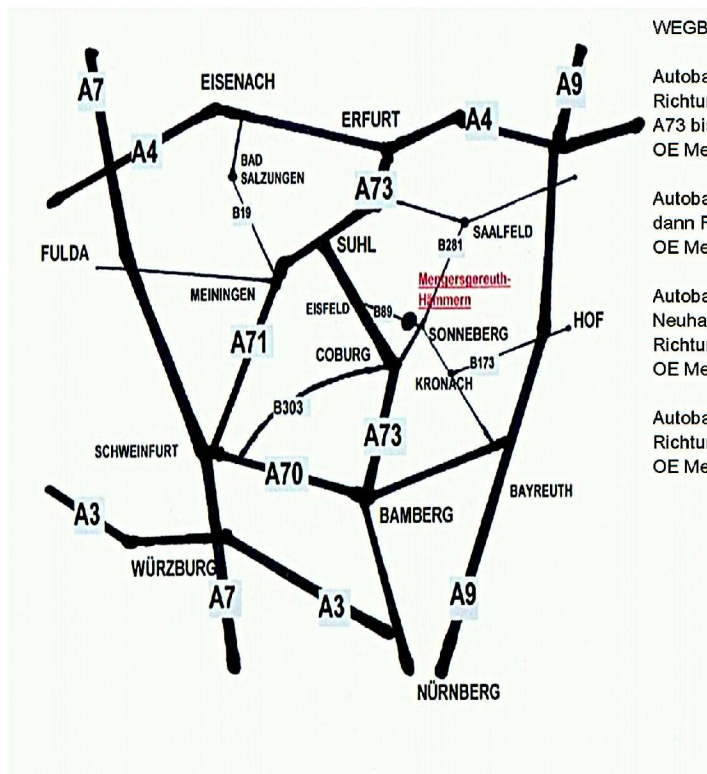

Preise: Die drei Erstplatzierten jeder Klasse erhalten einen Preis. Bei weniger als 5 Starter nur der Erste.

Anreise: Die A73 in Rödental verlassen und Richtung Neustadt b. Co. nach Sonneberg fahren. Die B89 aus Richtung Sonneberg kommend Ortseingang Mengersgereuth-Hämmern. Hier bitte am Ortseingang parken. Ihr erreicht unser Gelände nur zu Fuß. Dies wird ausgeschildert. Genaue Anfahrt siehe Seite 2.

**Wir freuen uns auf Euer Kommen und wünschen Euch ein erfolgreiches Turnier.
Für Speisen und Getränke ist bestens gesorgt.**

ANFAHRTSKIZZE

WEGBESCHREIBUNG

Autobahn A4 bis Kreuz Erfurt, dann A71 Richtung Schweinfurt/Suhl, Dreieck Suhl auf die A73 bis Eisfeld Nord, Abfahrt Richtung Sonneberg bis OE Mengersgereuth-Hämmern.

Autobahn A9, Abfahrt Naila Richtung Kronach-Sonneberg, dann Richtung Meiningen bis OE Mengersgereuth-Hämmern

Autobahn A9 Abfahrt Triptis-Richtung Saalfeld, dann Neuhaus a. Rwg.- Sonneberg, dann Richtung Meiningen bis OE Mengersgereuth-Hämmern